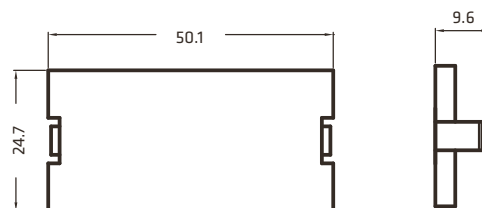

ODI01	1" Snap-in blank module	Snap-in, Blank