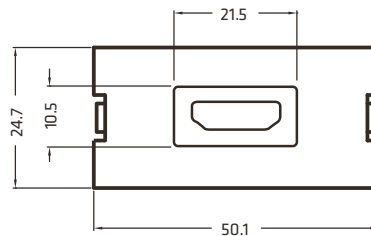

Snap-In Module

Network & Fiber Snap-In Modules

ODIRJ

1" RJ45 Keystone Jack Snap-In Module

- Fits 10G Surface Mount Box
- RoHS Compliant

ODIRJ	1" RJ45 keystone jack snap-in module	Snap-in, RJ45 keystone jack
-------	--------------------------------------	-----------------------------

ODILCSC

1" Snap-In Module, Single Keystone Adapter

- Fits Fiber Surface Mount Box
- RoHS Compliant

ODILCSC	1" SC & LC fiber snap-in module	Snap-in, SC/LC Fiber
---------	---------------------------------	----------------------

ODFPIHDMI

1" Snap-In 90 Degree HDMI Module

- Fits Surface Mount Box
- RoHS Compliant

ODFPIHDMI	1" HDMI snap-in module	Snap-in, HDMI
-----------	------------------------	---------------

ODI01

1" Snap-In Blank Module